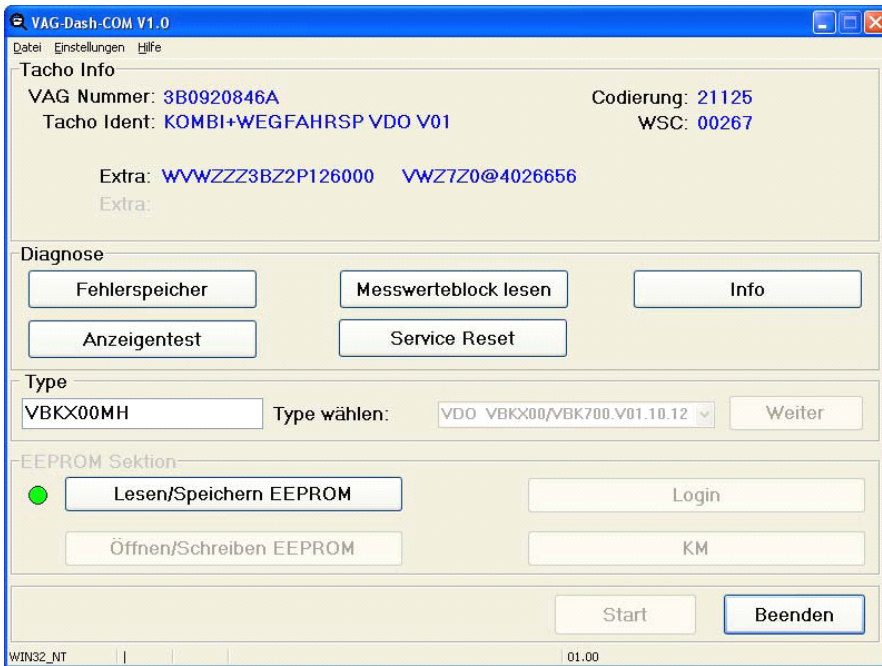

KWP2000 chip tuning

software screenshots: